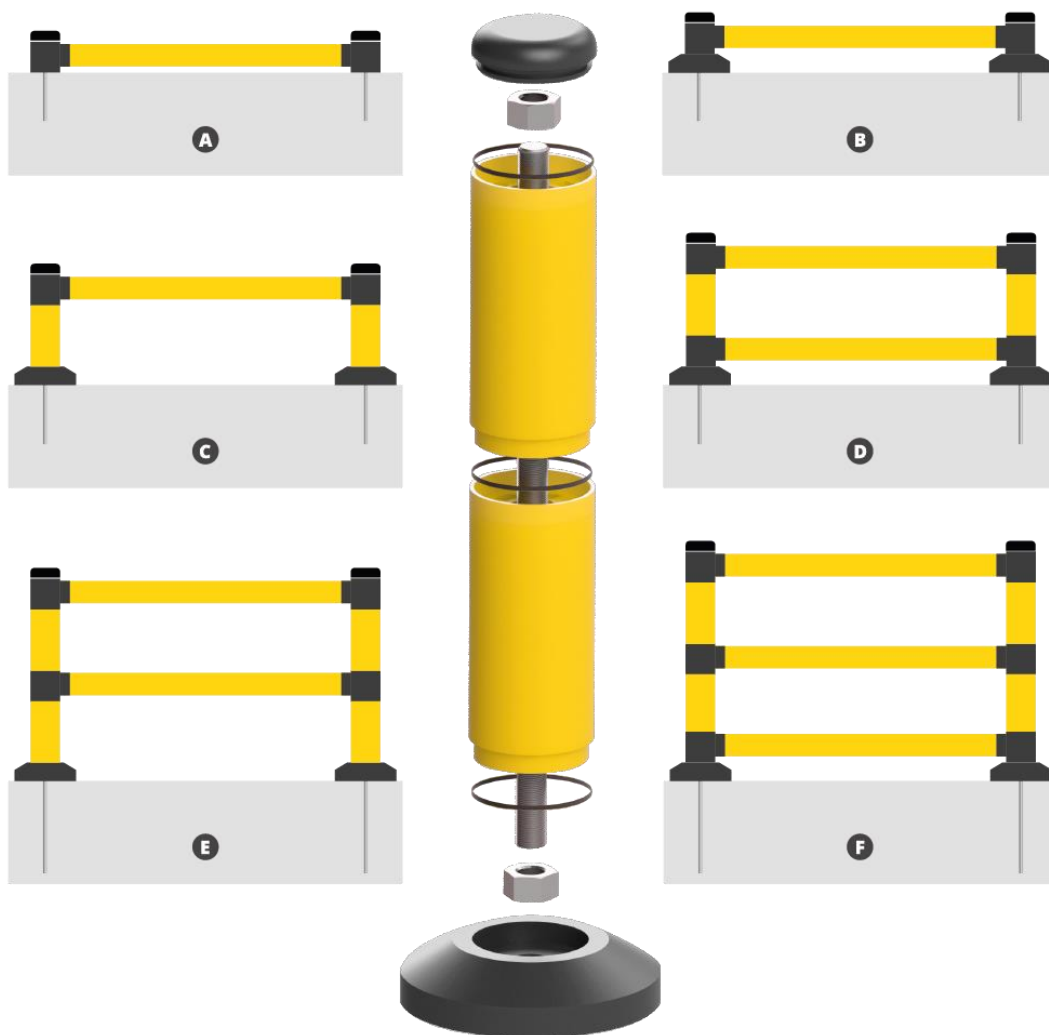

Scoprite tutte le configurazioni
del paracolpi bumper...

...per proteggere porte, pareti,

passaggi pedonali,

scaffali e macchinari.

**con tutte la configurazioni
BUMPER di SINTESINDUSTRIA**

Per qualsiasi informazione non esitate a contattarci: